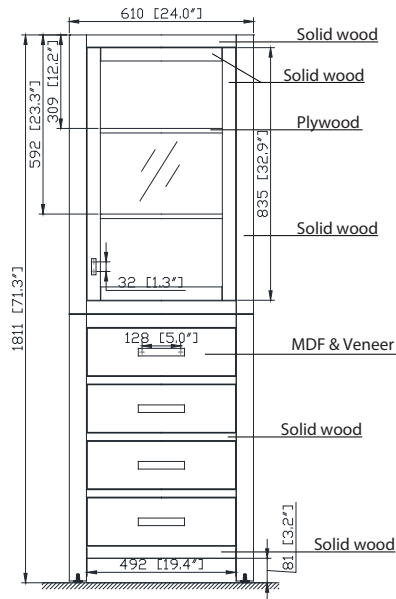

Avanity

MODERO-LT24-CG
 MODERO-LT24-WT
 MODERO-LT24-NB

Features

- Solid poplar wood frame, Poplar veneer MDF
- 1 soft-close glass door
- 4 soft-close drawers
- Brushed nickel finish hardware (CG & WT)
- Matte gold finish hardware (NB)
- Adjustable height levelers

Colors / Couleurs

- Chilled Gray / Gris frais
- White / Blanc
- Navy Blue / Bleu marine

Nominal Dimension / Dimension Nominale

- 24W x 19.9D x 71.3H inches | 610 x 506 x 1811 mm

Product Diagrams / Diagrammes Produit

Features

- Marco de madera de álamo sólido, chapa de álamo MDF
- 1 puerta de vidrio de cierre suave
- 4 cajones de cierre suave
- Hardware de acabado de níquel cepillado (CG y WT)
- Hardware de acabado de oro mate (NB)
- Niveladores de altura ajustables