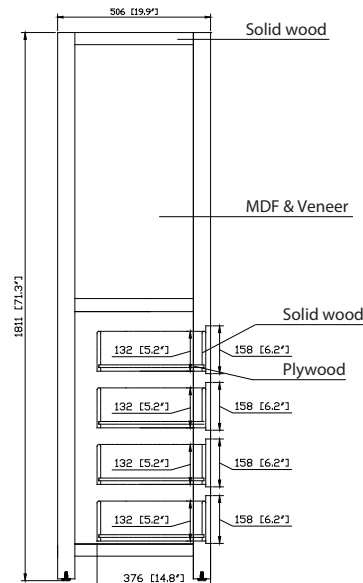

Colors / Couleurs

- Chilled Gray / Gris frais
- White / Blanc
- Navy Blue / Bleu marine

Nominal Dimension / Dimension Nominale

- 24W x 19.9D x 71.3H inches | 610 x 506 x 1811 mm

Product Diagrams / Diagrammes Produit

Features

- Marco de madera de álamo sólido, chapa de álamo MDF
- 1 puerta de vidrio de cierre suave
- 4 cajones de cierre suave
- Hardware de acabado de níquel cepillado (CG y WT)
- Hardware de acabado de oro mate (NB)
- Niveladores de altura ajustables

Front / Devant

Back / Derrière

Side / Côté

Top / Haut