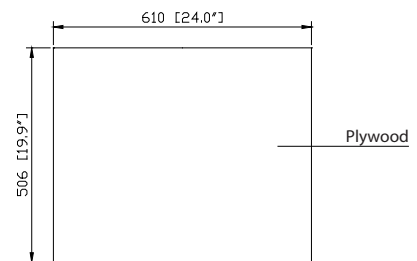

Avanity

MODERO-LT24-CG
MODERO-LT24-WT
MODERO-LT24-NB

Features

- Solid poplar wood frame, Poplar veneer MDF
- 1 soft-close glass door
- 4 soft-close drawers
- Brushed nickel finish hardware (CG & WT)
- Matte gold finish hardware (NB)
- Adjustable height levelers

Colors / Couleurs

- Chilled Gray / Gris frais
- White / Blanc
- Navy Blue / Bleu marine

Nominal Dimension / Dimension Nominale

- 24W x 19.9D x 71.3H inches | 610 x 506 x 1811 mm

Product Diagrams / Diagrammes Produit

Features

- Marco de madera de álamo sólido, chapa de álamo MDF
- 1 puerta de vidrio de cierre suave
- 4 cajones de cierre suave
- Hardware de acabado de níquel cepillado (CG y WT)
- Hardware de acabado de oro mate (NB)
- Niveladores de altura ajustables

Front / Devant

Side / Côté

Top / Haut